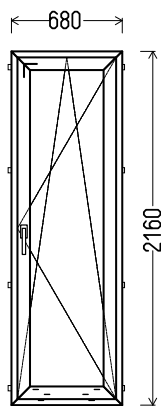

## Skats no iekšpuses.

V1

skats no iekšpuses

V1 (1gab.)

1. Profils: Aluplast IDEAL 4000
2. Profilu krāsa: balta
3. Stikla pakete: 4-16Ar-4GNP2 (Pakete ar selektīvo stiklu,  $k=1,1$ )
4. Drenāža ārā
5. Palodzes profils 30mm, 1780mm x 1gab.
6. Svars 60 kg.
7.  $U_w \leq 1.34$ .

1780x1380mm

2.46m<sup>2</sup>

skaits

**1**

Summa, EUR

**130.00**

L2

skats no iekšpuses

L2 (1gab.)

1. Profils: Aluplast IDEAL 4000
2. Profilu krāsa: balta
3. Stikla pakete: 4-16Ar-4GNP2 (Pakete ar selektīvo stiklu,  $k=1,1$ )
4. Furnitūra: Maco Multi-Matic Standart; rokturis PVC, balts; mikrovēdināšana
5. Drenāža ārā
6. Palodzes profils 30mm, 680mm x 1gab.
7. Svars 48 kg.
8.  $U_w \leq 1.48$ .