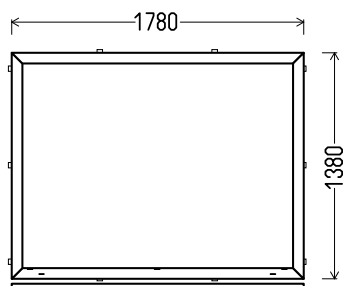

## Skats no iekšpuses.

V1

skats no iekšpuses

V1 (1gab.)

1. Profils: Aluplast IDEAL 4000
2. Profilu krāsa: balta
3. Stikla pakete: 4-16Ar-4GNP2 (Pakete ar selektīvo stiklu,  $k=1,1$ )
4. Drenāža ārā
5. Palodzes profils 30mm, 1780mm x 1gab.
6. Svars 60 kg.
7.  $U_w \leq 1.34$ .

1780x1380mm

2.46m<sup>2</sup>

skaits

**1**

Summa, EUR

**130.00**

L2

skats no iekšpuses

L2 (1gab.)

1. Profils: Aluplast IDEAL 4000
2. Profilu krāsa: balta
3. Stikla pakete: 4-16Ar-4GNP2 (Pakete ar selektīvo stiklu,  $k=1,1$ )
4. Furnitūra: Maco Multi-Matic Standart; rokturis PVC, balts; mikrovēdināšana
5. Drenāža ārā
6. Palodzes profils 30mm, 680mm x 1gab.
7. Svars 48 kg.
8.  $U_w \leq 1.48$ .

680x2160mm

1.47m<sup>2</sup>

skaits

**1**

Summa, EUR

**140.00**