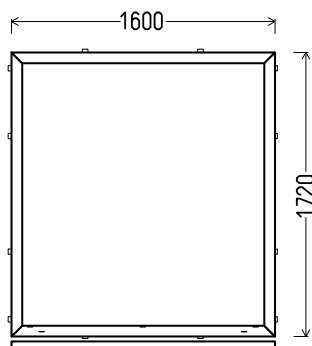

## NL 27

skats no iekšpuses

V1 (1gb.)

1. Profils: Aluplast IDEAL 4000
2. Profilu krāsa: dekors / balts (grau/white)
3. Stikla pakete: 4-16Ar-4GNP2 (Pakete ar selektīvo stiklu, k=1,1)
4. Drenāža ārā
5. Palodzes profils 30mm, 1600mm x 1gab.
6. Svars 66 kg.
7.  $U_w \leq 1.32$ .