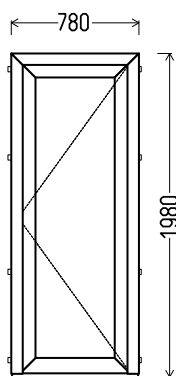

NL 89

skats no iekšpuses

LD20:

1. Profils: Aluplast IDEAL 4000 durvis T (ārdurvis)
2. Profilu krāsa: balta
3. Stikla pakete: 4GRS-12Ar-4-12Ar-4GRS (Trīskāršā pakete ar selektīvo stiklu (**rūdīts**), $k=0,7$)
4. Furnitūra: durvju enges Joker 3gb.
5. Nestandarta drenāža
6. Alumīnija sliekšnis.
7. Svars 68 kg.
8. $U_w \leq 1.81$.

		skaits	Summa, EUR
780x1980mm	1.54m²	1	300.00