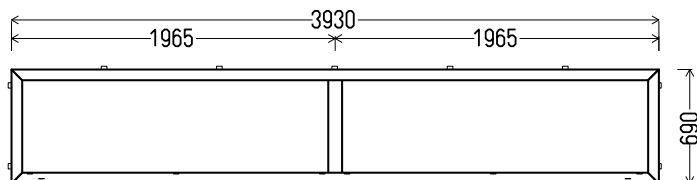

## NL 40

skats no iekšpuses

V1 (1gb.)

1. Profils: Aluplast IDEAL 4000
2. Profilu krāsa: balta
3. Stikla pakete: 4-16Ar-4GNP2 (Pakete ar selektīvo stiklu, k=1,1)
4. Drenāža ārā
5. Svars 71 kg.
6.  $U_w \leq 1.45$ .