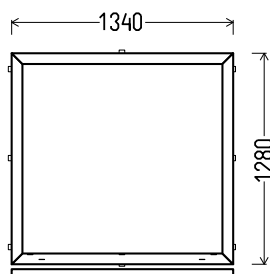

NL 78

skats no iekšpuses

V1 (1gb.)

1. Profils: Aluplast IDEAL 4000
2. Profilu krāsa: balta
3. Stikla pakete: 4-16Ar-4GNP2 (Pakete ar selektīvo stiklu, k=1,1)
4. Drenāža ārā
5. Palodzes profils 30mm, 1340mm x 1gab.
6. Svars 43 kg.
7. $U_w \leq 1.37$.

		skaits	Summa, EUR
1340x1280mm	1.72m²	1	56.00