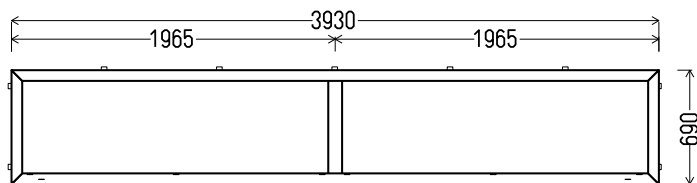

## NL 24

skats no iekšpuses

V1 (1gb.)

1. Profils: Aluplast IDEAL 4000
2. Profilu krāsa: balta
3. Stikla pakete: 4-16Ar-4GNP2 (Pakete ar selektīvo stiklu, k=1,1)
4. Drenāža ārā
5. Svars 71 kg.
6.  $U_w \leq 1.45$ .