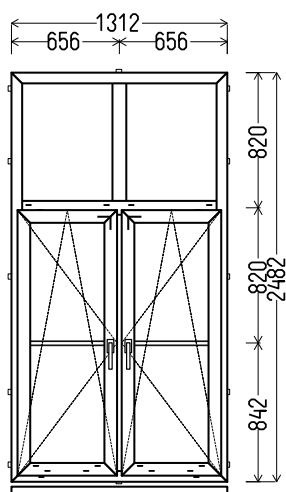

## NL 33

skats no iekšpuses

L1 (1gb.)

1. Profils: Aluplast IDEAL 4000
2. Profilu krāsa: balta
3. Stikla pakete: 4-16Ar-4GNP2 (Pakete ar selektīvo stiklu, k=1,1)
4. Furnitūra: Maco Multi-Matic Standart; rokturis PVC, balts; mikrovdināšana
5. Dekoratīvās uzlikas: Šprose 25mm
6. Drenāža ārā
7. Palodzes profils 30mm, 1312mm x 1gab.
8. Svars 99 kg.
9.  $U_w \leq 1.51$ .