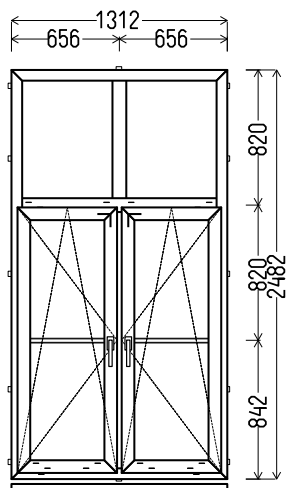

## NL 32

skats no iekšpuses

L1 (1gb.)

1. Profils: Aluplast IDEAL 4000
2. Profilu krāsa: balta
3. Stikla pakete: 4-16Ar-4GNP2 (Pakete ar selektīvo stiklu, k=1,1)
4. Furnitūra: Maco Multi-Matic Standart; rokturis PVC, balts; mikrovēdināšana
5. Dekoratīvās uzlikas: Šprose 25mm
6. Drenāža ārā
7. Palodzes profils 30mm, 1312mm x 1gab.
8. Svars 99 kg.
9.  $U_w \leq 1.51$ .