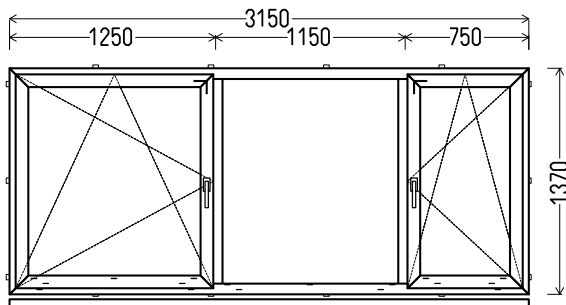

NL109

skats no iekšpuses

L1 (1gb.)

1. Profils: Aluplast IDEAL 4000
2. Profilu krāsa: Balts / Dekors-III (ara -Balts / telpa -Schwarz Matt 4366010)
3. Stikla pakete: 4-16Ar-4GNP2 (Pakete ar selektīvo stiklu, k=1,1) (Thermix melns)
4. Furnitūra: Maco Multi-Matic Standart; rokturis "Harmony", alum., sudraba; mikrovēdināšana
5. Drenāža ārā
6. Palodzes profils 30mm, 3150mm x 1gab.
7. vīru krāsa: sudraba.
8. Svars 121 kg.
9. $U_w \leq 1.29$.

		skaits	Summa, EUR
3150x1370mm	4.32m²	1	255.00