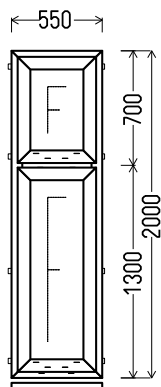

## NL 65

skats no iekšpuses

L16:

1. Profils: Aluplast IDEAL 4000
2. Profilu krāsa: dekors / balts (AP39 shocobraun)
3. Stikla pakete: 4-16Ar-4GNP2 (Pakete ar selektīvo stiklu, k=1,1)
4. Furnitūra: Maco Multi-Matic Standart
5. Drenāža ārā
6. Palodzes profils 30mm, 550mm x 1gab.
7. Svars 36 kg.
8.  $U_w \leq 1.58$ .