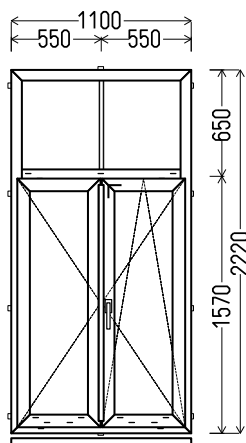

NL 11

skats no iekšpuses

L4: GS-287360>NL11,

1. Profils: Aluplast IDEAL 4000, štulpa logs
2. Profilu krāsa: tumšais ozols / balts
3. Stikla pakete: 4-16Ar-4GNP2 (Pakete ar selektīvo stiklu, k=1,1)
4. Furnitūra: Maco Multi-Matic Standart; rokturis PVC, balts; mikrovdināšana
5. Dekoratīvās uzlikas: Šprose 25mm
6. Drenāža ārā
7. Palodzes profils 30mm, 1100mm x 1gab.
8. Svars 77 kg.
9. $U_w \leq 1.54$.

1100x2220mm

2.44m²

skaits

1

Summa, EUR

86.00