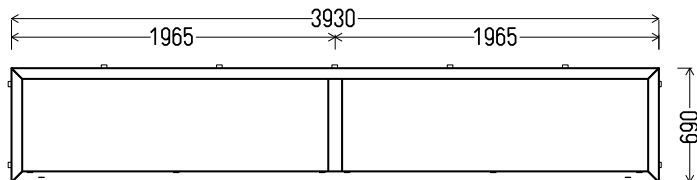

## NL 39

skats no iekšpuses

V1 (1gb.)

1. Profils: Aluplast IDEAL 4000
2. Profilu krāsa: balta
3. Stikla pakete: 4-16Ar-4GNP2 (Pakete ar selektīvo stiklu, k=1,1)
4. Drenāža ārā
5. Svars 71 kg.
6.  $U_w \leq 1.45$ .