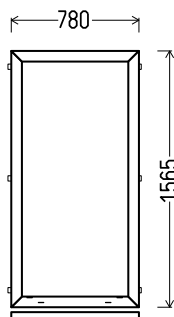

NL 86

skats no iekšpuses

V18:

1. Profils: Aluplast IDEAL 4000
2. Profilu krāsa: balta
3. Stikla pakete: 4GNP2-12Ar-4-12Ar-4GNP2 (Pakete ar 2 selektīvam stiklam, k=0,7)
4. Drenāža ārā
5. Palodzes profils 15x60mm, 780mm x 1gab.
6. Svars 42 kg.
7. $U_w \leq 1.14$.

		skaits	Summa, EUR
780x1565mm	1.22m²	1	50.00