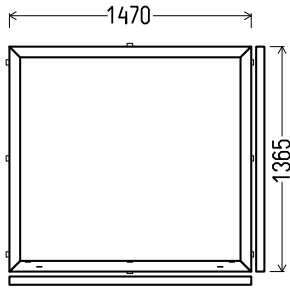

NL 95

skats no iekšpuses

V1 (1gb.)

1. Profils: WITAL 7000 Prestige
2. Profilu krāsa: Balts
3. Stikla pakete: 4-16Ar-4GNP2 (Pakete ar selektīvo stiklu, $k=1,1$)
4. Drenāža ārā
5. Savienotājs 3mm, 1365mm x 1gab.;
  Palodzes profils 30mm, 1470mm x 1gab.
6. Svars 49 kg.
7. $U_w \leq 1.34$.

1470x1365mm

2.01m²

skaits

1

Summa, EUR

60.00