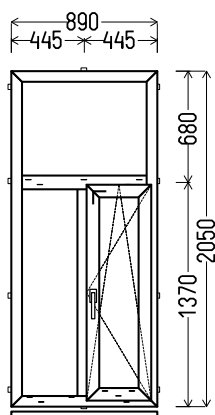

## NL 55

skats no iekšpuses

L13:

1. Profils: Aluplast IDEAL 4000
2. Profilu krāsa: dekors / balts (AP39 (Shoco))
3. Stikla pakete: 4-16Ar-4GNP2 (Pakete ar selektīvo stiklu, k=1,1)
4. Furnitūra: Maco Multi-Matic Standart; rokturis PVC, balts; mikrovēdināšana
5. Drenāža ārā
6. Palodzes profils 30mm, 890mm x 1gab.
7. Svars 55 kg.
8.  $U_w \leq 1.59$ .