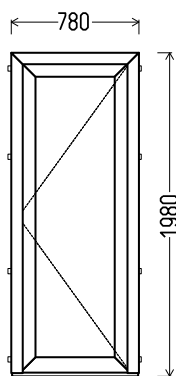

NL 88

skats no iekšpuses

LD19:

1. Profils: Aluplast IDEAL 4000 durvis T (ārdurvis)
2. Profilu krāsa: balta
3. Stikla pakete: 4GRS-12Ar-4-12Ar-4GRS (Trīskāršā pakete ar selektīvo stiklu (**rūdīts**), $k=0,7$)
4. Furnitūra: durvju enges Joker 3gb.
5. Nestandarta drenāža
6. Alumīnija sliekšnis.
7. Svars 68 kg.
8. $U_w \leq 1.81$.

		skaits	Summa, EUR
780x1980mm	1.54m²	1	300.00