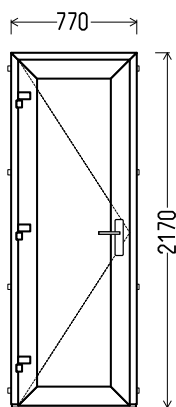

NL 49

skats no iekšpuses

LD12:

1. Profils: Aluplast IDEAL 4000 durvis Z (veras uz iekšpuse)
2. Profilu krāsa: Szary Grau (RAL 7001) / balts
3. Stikla pakete: 4-16Ar-4GNP2 (Pakete ar selektīvo stiklu, k=1,1)
4. Furnitūra: durvju enges Joker 3gb.; četru punktu atslēga
5. Nestandarta drenāža
6. Alumīnija sliexsnis, pret lietus gāzes planka.
7. Svars 66 kg.
8. $U_w \leq 2.06$.

770x2170mm

1.67m²

skaits

1

Summa, EUR

221.00