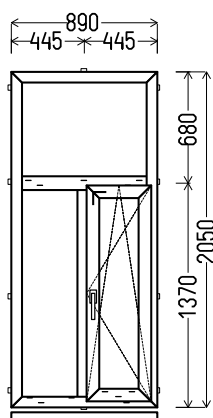

## NL 56

skats no iekšpuses

L14:

1. Profils: Aluplast IDEAL 4000
2. Profilu krāsa: dekors / balts (AP39 (Shoco))
3. Stikla pakete: 4-16Ar-4GNP2 (Pakete ar selektīvo stiklu,  $k=1,1$ )
4. Furnitūra: Maco Multi-Matic Standart; rokturis PVC, balts; mikrovdināšana
5. Drenāža ārā
6. Palodzes profils 30mm, 890mm x 1gab.
7. Svars 55 kg.
8.  $U_w \leq 1.59$ .