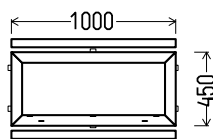

NL 92

skats no iekšpuses

V21: GS-1026128>NL9

1. Profils: Aluplast IDEAL 4000
2. Profilu krāsa: Betongrau (AP91)
3. Stikla pakete: 4GNP2-12Ar-4-12Ar-4GNP2 (Pakete ar 2 selektīvam stiklam, $k=0,7$)
4. Drenāža ārā
5. Savienotājs 3mm, 1000mm x 1gab.;
  Palodzes profils 30mm, 1000mm x 1gab.
6. Svars 17 kg.
7. $U_w \leq 1.39$.

		skaits	Summa, EUR
1000x450mm	0.45m²	1	35.00