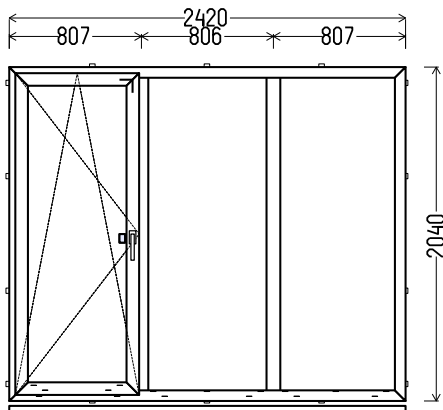

**Skats uz elementu ir dots no telpas iekšpuses.  
Elementu krāsa ir norādīta sekojošā kārtībā: no ārpuses/no iekšpuses.**

### L1

skats no iekšpuses

L1 (1gb.)

1. Profils: Aluplast IDEAL 4000
2. Profilu krāsa: Tumši brūns / balts (AP33)
3. Stikla pakete: 4-16Ar-4GNP2 (Pakete ar selektīvo stiklu, k=1,1)
4. Furnitūra: Maco Multi-Matic Standart; rokturis PVC, balts; ārējais balkona rokturis; mikrovēdināšana
5. Drenāža ārā
6. Palodzes profils 30mm, 2420mm x 1gab.
7. Svars 135 kg.
8.  $U_w \leq 1.41$ .

1160x1160mm

1.35m<sup>2</sup>

skaits

**1**

Summa, EUR

**120.00****L4**

skats no iekšpuses

L4 (1gb.)

1160x1260mm

1.46m<sup>2</sup>

skaits

**1**

Summa, EUR

**125.00****L5**

skats no iekšpuses

L5 (1gb.)