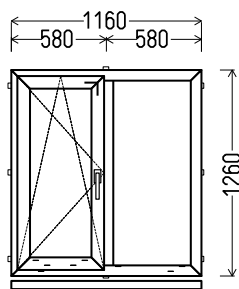

### L3

skats no iekšpuses

L3 (2gb.)

1. Profils: Aluplast IDEAL 4000
2. Profilu krāsa: Tumši brūns / balts (AP33)
3. Stikla pakete: 4-16Ar-4GNP2 (Pakete ar selektīvo stiklu, k=1,1)
4. Furnitūra: Maco Multi-Matic Standart; rokturis PVC, balts; mikrovēdināšana
5. Drenāža ārā
6. Palodzes profils 30mm, 1160mm x 2gab.
7. Svars 43 kg.
8.  $U_w \leq 1.54$ .

1160x1160mm

1.35m<sup>2</sup>

skaits

**1**

Summa, EUR

**120.00****L4**

skats no iekšpuses

L4 (1gb.)

1160x1260mm

1.46m<sup>2</sup>

skaits

**1**

Summa, EUR

**125.00****L5**

skats no iekšpuses

L5 (1gb.)