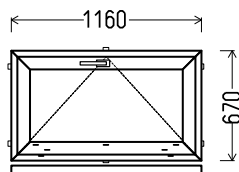

1160x1160mm

1.35m<sup>2</sup>

skaits

**1**

Summa, EUR

**120.00****L4**

skats no iekšpuses

L4 (1gb.)

1. Profils: Aluplast IDEAL 4000
2. Profilu krāsa: Tumši brūns / balts (AP33)
3. Stikla pakete: 4-16Ar-4GNP2 (Pakete ar selektīvo stiklu, k=1,1)
4. Furnitūra: Maco Multi-Matic Standart; rokturis PVC, balts; mikrovēdināšana
5. Drenāža ārā
6. Palodzes profils 30mm, 1160mm x 1gab.
7. Svars 46 kg.
8.  $U_w \leq 1.54$ .

1160x1260mm

1.46m<sup>2</sup>

skaits

**1**

Summa, EUR

**125.00****L5**

skats no iekšpuses

L5 (1gb.)