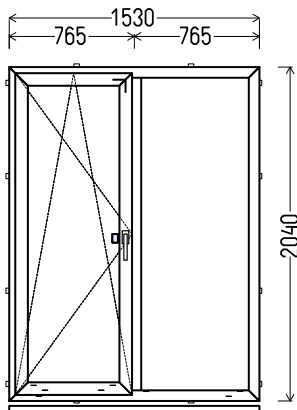

### L1

skats no iekšpuses

L1 (1gb.)

1. Profils: Aluplast IDEAL 4000
2. Profilu krāsa: Tumši brūns / balts (AP33)
3. Stikla pakete: 4-16Ar-4GNP2 (Pakete ar selektīvo stiklu, k=1,1)
4. Furnitūra: Maco Multi-Matic Standart; rokturis PVC, balts; ārējais balkona rokturis; mikrovēdināšana
5. Drenāža ārā
6. Palodzes profils 30mm, 2420mm x 1gab.
7. Svars 135 kg.
8.  $U_w \leq 1.41$ .

### L2

skats no iekšpuses

L2 (1gb.)

1. Profils: Aluplast IDEAL 4000
2. Profilu krāsa: Tumši brūns / balts (AP33)
3. Stikla pakete: 4-16Ar-4GNP2 (Pakete ar selektīvo stiklu, k=1,1)
4. Furnitūra: Maco Multi-Matic Standart; rokturis PVC, balts; ārējais balkona rokturis; mikrovēdināšana
5. Drenāža ārā
6. Palodzes profils 30mm, 1530mm x 1gab.
7. Svars 89 kg.
8.  $U_w \leq 1.43$ .

1160x1160mm

1.35m<sup>2</sup>

skaits

**1**

Summa, EUR

**120.00****L4**

skats no iekšpuses

L4 (1gb.)