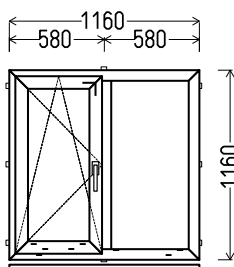

### L3

skats no iekšpuses

L3 (2gb.)

1. Profils: Aluplast IDEAL 4000
2. Profilu krāsa: Tumši brūns / balts (AP33)
3. Stikla pakete: 4-16Ar-4GNP2 (Pakete ar selektīvo stiklu, k=1,1)
4. Furnitūra: Maco Multi-Matic Standart; rokturis PVC, balts; mikrovēdināšana
5. Drenāža ārā
6. Palodzes profils 30mm, 1160mm x 2gab.
7. Svars 43 kg.
8.  $U_w \leq 1.54$ .

1160x1160mm

1.35m<sup>2</sup>

skaits

**1**

Summa, EUR

**120.00****L4**

skats no iekšpuses

L4 (1gb.)

1160x1260mm

1.46m<sup>2</sup>

skaits

**1**

Summa, EUR

**125.00****L5**

skats no iekšpuses

L5 (1gb.)